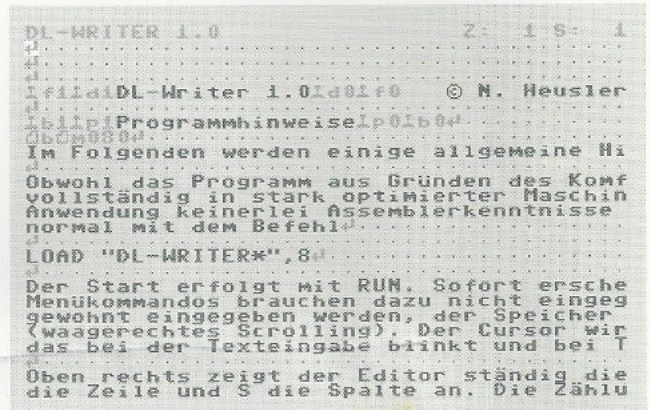

Die Vollversion ist bei Matthias Heymann erhältlich und kostet 29 Mark (Nachnahme 35 Mark) – ein Update kostet 15 Mark (bei Ein-sendung der Original-Diskette). LB

Information: Matthias Heymann, Homburgweg 9, 30559 Hannover, Tel. (0 51 5) 52 92 68, EMail: honksoft@gmx.de

File-Importer

Mit dem Programm »D64-Importer« aus der letzten 64'er-Ausgabe, war es möglich, komplette D64-Files von einer MS-DOS-formatierten Diskette auf ein Floppy-1541-Medium zu schreiben. Mit dem »File-Importer« können Sie nun einzelne Dateien transferieren. Wie der D64-Importer benötigen Sie dazu ein 1581-kompatibles Diskettenlaufwerk:

- ☞ CBM-1518
- ☞ FD 2000 (CMD)
- ☞ FD 4000 (CMD)

File-Importer: Daten von einer MS-DOS-Disk auf eine CBM-Floppy kopieren

Um das Programm zu nutzen und Files zu kopieren, laden Sie es mit:

```
LOAD„FILE-IMPORTER“,8,1
```

und starten die Software mit der *RUN*-Anweisung. Nach dem Entpacken gelangt man ins Hauptmenü des File-Importers. Die Programmfunktionen sind analog zu denen des D64-Importers (s. 64'er 11/98) gestaltet.

HELFRIED PEYRL/LB

Textverarbeitung: Mit dem DL-Writer lassen sich schnell Texte schreiben – die Datei *HINWEISE* beinhaltet eine komplette Anleitung zum Programm